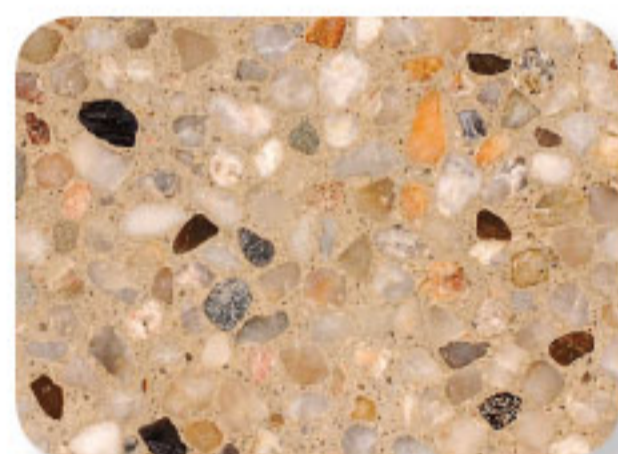

**PALETA KOLORÓW OZDOBNYCH JASTRYCHÓW SZLIFOWANYCH**

**KRUSZYWO BAZALTOWE**

**BŁĘKIT OCEANU**  
**TR310**

**MARSJAŃSKI PYŁ**  
**TR300**

**POWITANIE WIOSNY**  
**TR302**

**ZIELEŃ AMAZONII**  
**TR312**

**PALONA CZERWIĘŃ**  
**TR305**

**CZERWONA PLANETA**  
**TR301**

**ZASTYGŁA LAWY**  
**TR311**

**KRUSZYWO KWARCOWE**

**POPIELATA MOZAIKA**  
**TR600**

**PUSTYNNY BEŻ**  
**TR603**

**KAMIEŃ EGIPITU**  
**TR604**

**GWIEŹDZISTE  
NIEBO**  
**TR606**

**BEZCHMURNE  
NIEBO**  
**TR609**

**DOJRZEWAJĄCA  
OLIWKA**  
**TR602**

**RZYMSKA  
MOZAIKA**  
**TR605**

Kolory w rzeczywistości mogą nieznacznie odbiegać od powyższych wzorców.