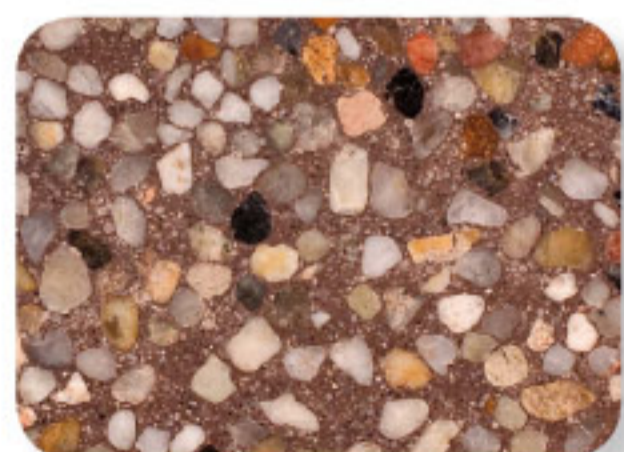

**PALETA KOLORÓW OZDOBNYCH JASTRYCHÓW SZLIFOWANYCH**

**KRUSZYWO BAZALTOWE**

**BŁĘKIT OCEANU**  
**TR310**

**MARSJAŃSKI PYŁ**  
**TR300**

**POWITANIE WIOSNY**  
**TR302**

**ZIELEŃ AMAZONII**  
**TR312**

**PALONA CZERWIĘŃ**  
**TR305**

**CZERWONA PLANETA**  
**TR301**

**ZASTYGŁA LAWY**  
**TR311**

**KRUSZYWO KWARCOWE**

**POPIELATA MOZAIKA**  
**TR600**

**PUSTYNNY BEŻ**  
**TR603**

**KAMIEŃ EGIPITU**  
**TR604**

**GWIEŹDZISTE  
NIEBO**  
**TR606**

**BEZCHMURNE  
NIEBO**  
**TR609**

**DOJRZEWAJĄCA  
OLIWKA**  
**TR602**

**RZYMSKA  
MOZAIKA**  
**TR605**

Kolory w rzeczywistości mogą nieznacznie odbiegać od powyższych wzorców.