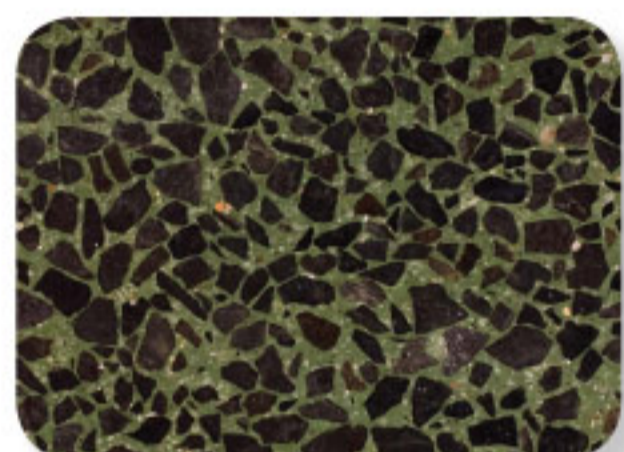

**PALETA KOLORÓW OZDOBNYCH JASTRYCHÓW SZLIFOWANYCH**

**KRUSZYWO BAZALTOWE**

**BŁĘKIT OCEANU**  
**TR310**

**MARSJAŃSKI PYŁ**  
**TR300**

**POWITANIE WIOSNY**  
**TR302**

**ZIELEŃ AMAZONII**  
**TR312**

**PALONA CZERWIĘŃ**  
**TR305**

**CZERWONA PLANETA**  
**TR301**

**ZASTYGŁA LAWY**  
**TR311**

**KRUSZYWO KWARCOWE**

**POPIELATA MOZAIKA**  
**TR600**

**PUSTYNNY BEŻ**  
**TR603**

**KAMIEŃ EGIPITU**  
**TR604**

**GWIEŹDZISTE  
NIEBO**  
**TR606**

**BEZCHMURNE  
NIEBO**  
**TR609**

**DOJRZEWAJĄCA  
OLIWKA**  
**TR602**

**RZYMSKA  
MOZAIKA**  
**TR605**

Kolory w rzeczywistości mogą nieznacznie odbiegać od powyższych wzorców.