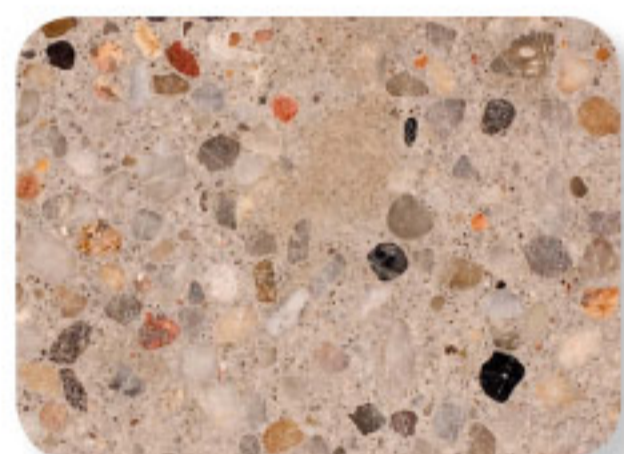

**PALETA KOLORÓW OZDOBNYCH JASTRYCHÓW SZLIFOWANYCH**

**KRUSZYWO BAZALTOWE**

**BŁĘKIT OCEANU**  
**TR310**

**MARSJAŃSKI PYŁ**  
**TR300**

**POWITANIE WIOSNY**  
**TR302**

**ZIELEŃ AMAZONII**  
**TR312**

**PALONA CZERWIĘŃ**  
**TR305**

**CZERWONA PLANETA**  
**TR301**

**ZASTYGŁA LAWY**  
**TR311**

**KRUSZYWO KWARCOWE**

**POPIELATA MOZAIKA**  
**TR600**

**PUSTYNNY BEŻ**  
**TR603**

**KAMIEŃ EGIPITU**  
**TR604**

**GWIEŹDZISTE  
NIEBO**  
**TR606**

**BEZCHMURNE  
NIEBO**  
**TR609**

**DOJRZEWAJĄCA  
OLIWKA**  
**TR602**

**RZYMSKA  
MOZAIKA**  
**TR605**

Kolory w rzeczywistości mogą nieznacznie odbiegać od powyższych wzorców.