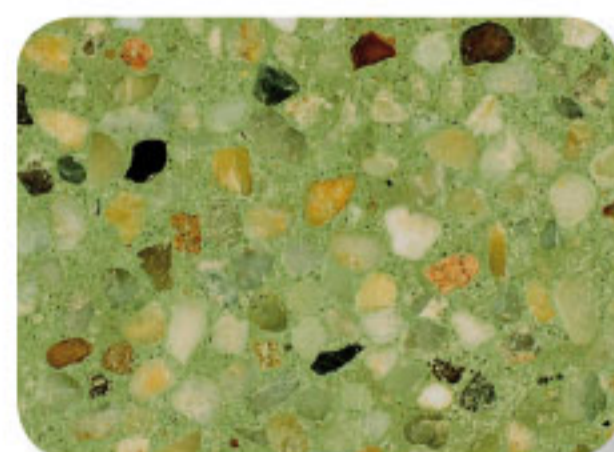

**PALETA KOLORÓW OZDOBNYCH JASTRYCHÓW SZLIFOWANYCH**

**KRUSZYWO BAZALTOWE**

**BŁĘKIT OCEANU**  
**TR310**

**MARSJAŃSKI PYŁ**  
**TR300**

**POWITANIE WIOSNY**  
**TR302**

**ZIELEŃ AMAZONII**  
**TR312**

**PALONA CZERWIĘŃ**  
**TR305**

**CZERWONA PLANETA**  
**TR301**

**ZASTYGŁA LAWY**  
**TR311**

**KRUSZYWO KWARCOWE**

**POPIELATA MOZAIKA**  
**TR600**

**PUSTYNNY BEŻ**  
**TR603**

**KAMIEŃ EGIPITU**  
**TR604**

**GWIEŹDZISTE  
NIEBO**  
**TR606**

**BEZCHMURNE  
NIEBO**  
**TR609**

**DOJRZEWAJĄCA  
OLIWKA**  
**TR602**

**RZYMSKA  
MOZAIKA**  
**TR605**

Kolory w rzeczywistości mogą nieznacznie odbiegać od powyższych wzorców.