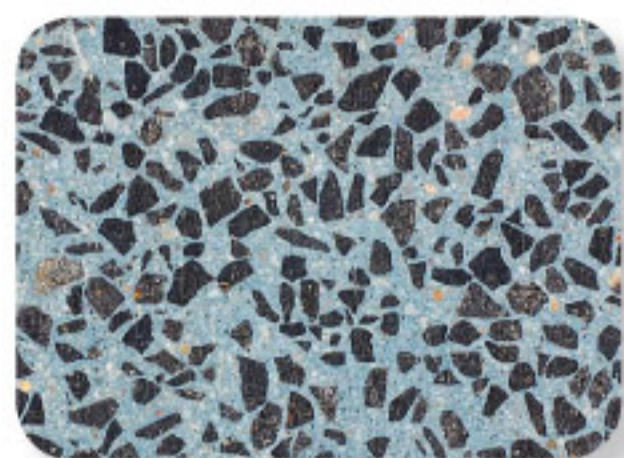

**PALETA KOLORÓW OZDOBNYCH JASTRYCHÓW SZLIFOWANYCH**

**KRUSZYWO BAZALTOWE**

**BŁĘKIT OCEANU**  
**TR310**

**MARSJAŃSKI PYŁ**  
**TR300**

**POWITANIE WIOSNY**  
**TR302**

**ZIELEŃ AMAZONII**  
**TR312**

**PALONA CZERWIĘŃ**  
**TR305**

**CZERWONA PLANETA**  
**TR301**

**ZASTYGŁA LAWY**  
**TR311**

**KRUSZYWO KWARCOWE**

**POPIELATA MOZAIKA**  
**TR600**

**PUSTYNNY BEŻ**  
**TR603**

**KAMIEŃ EGIPITU**  
**TR604**

**GWIEŹDZISTE  
NIEBO**  
**TR606**

**BEZCHMURNE  
NIEBO**  
**TR609**

**DOJRZEWAJĄCA  
OLIWKA**  
**TR602**

**RZYMSKA  
MOZAIKA**  
**TR605**

Kolory w rzeczywistości mogą nieznacznie odbiegać od powyższych wzorców.