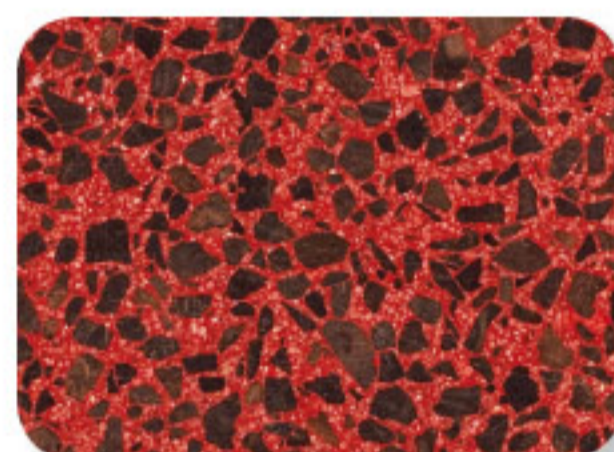

**PALETA KOLORÓW OZDOBNYCH JASTRYCHÓW SZLIFOWANYCH**

**KRUSZYWO BAZALTOWE**

**BŁĘKIT OCEANU**  
**TR310**

**MARSJAŃSKI PYŁ**  
**TR300**

**POWITANIE WIOSNY**  
**TR302**

**ZIELEŃ AMAZONII**  
**TR312**

**PALONA CZERWIĘŃ**  
**TR305**

**CZERWONA PLANETA**  
**TR301**

**ZASTYGŁA LAWY**  
**TR311**

**KRUSZYWO KWARCOWE**

**POPIELATA MOZAIKA**  
**TR600**

**PUSTYNNY BEŻ**  
**TR603**

**KAMIEŃ EGIPITU**  
**TR604**

**GWIEŹDZISTE  
NIEBO**  
**TR606**

**BEZCHMURNE  
NIEBO**  
**TR609**

**DOJRZEWAJĄCA  
OLIWKA**  
**TR602**

**RZYMSKA  
MOZAIKA**  
**TR605**

Kolory w rzeczywistości mogą nieznacznie odbiegać od powyższych wzorców.