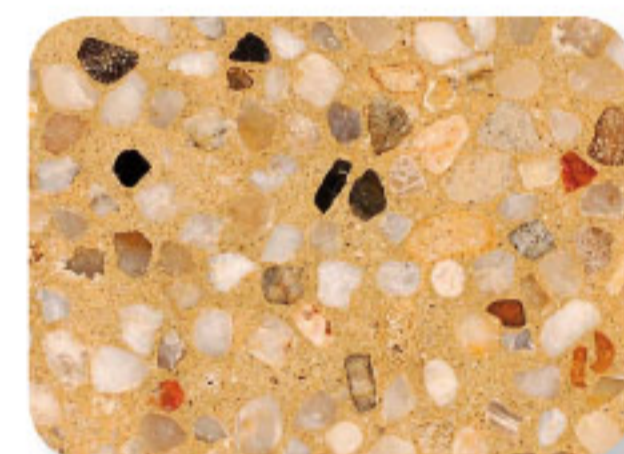

**PALETA KOLORÓW OZDOBNYCH JASTRYCHÓW SZLIFOWANYCH**

**KRUSZYWO BAZALTOWE**

**BŁĘKIT OCEANU**  
**TR310**

**MARSJAŃSKI PYŁ**  
**TR300**

**POWITANIE WIOSNY**  
**TR302**

**ZIELEŃ AMAZONII**  
**TR312**

**PALONA CZERWIĘŃ**  
**TR305**

**CZERWONA PLANETA**  
**TR301**

**ZASTYGŁA LAWY**  
**TR311**

**KRUSZYWO KWARCOWE**

**POPIELATA MOZAIKA**  
**TR600**

**PUSTYNNY BEŻ**  
**TR603**

**KAMIEŃ EGIPITU**  
**TR604**

**GWIEŹDZISTE  
NIEBO**  
**TR606**

**BEZCHMURNE  
NIEBO**  
**TR609**

**DOJRZEWAJĄCA  
OLIWKA**  
**TR602**

**RZYMSKA  
MOZAIKA**  
**TR605**

Kolory w rzeczywistości mogą nieznacznie odbiegać od powyższych wzorców.