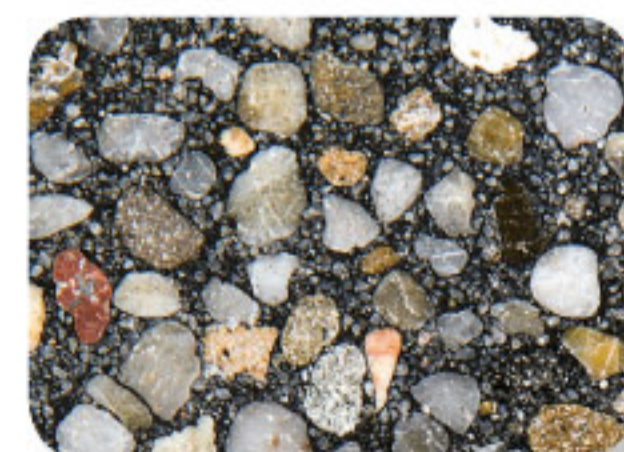

**PALETA KOLORÓW OZDOBNYCH JASTRYCHÓW SZLIFOWANYCH**

**KRUSZYWO BAZALTOWE**

**BŁĘKIT OCEANU**  
**TR310**

**MARSJAŃSKI PYŁ**  
**TR300**

**POWITANIE WIOSNY**  
**TR302**

**ZIELEŃ AMAZONII**  
**TR312**

**PALONA CZERWIĘŃ**  
**TR305**

**CZERWONA PLANETA**  
**TR301**

**ZASTYGŁA LAWY**  
**TR311**

**KRUSZYWO KWARCOWE**

**POPIELATA MOZAIKA**  
**TR600**

**PUSTYNNY BEŻ**  
**TR603**

**KAMIEŃ EGIPITU**  
**TR604**

**GWIEŹDZISTE  
NIEBO**  
**TR606**

**BEZCHMURNE  
NIEBO**  
**TR609**

**DOJRZEWAJĄCA  
OLIWKA**  
**TR602**

**RZYMSKA  
MOZAIKA**  
**TR605**

Kolory w rzeczywistości mogą nieznacznie odbiegać od powyższych wzorców.