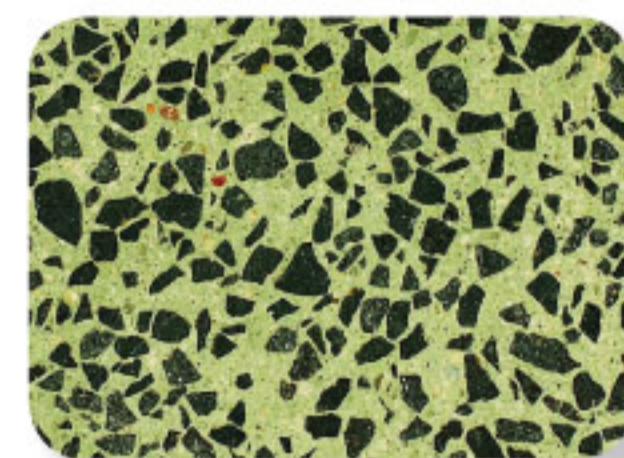

**PALETA KOLORÓW OZDOBNYCH JASTRYCHÓW SZLIFOWANYCH**

**KRUSZYWO BAZALTOWE**

**BŁĘKIT OCEANU**  
**TR310**

**MARSJAŃSKI PYŁ**  
**TR300**

**POWITANIE WIOSNY**  
**TR302**

**ZIELEŃ AMAZONII**  
**TR312**

**PALONA CZERWIĘŃ**  
**TR305**

**CZERWONA PLANETA**  
**TR301**

**ZASTYGŁA LAWY**  
**TR311**

**KRUSZYWO KWARCOWE**

**POPIELATA MOZAIKA**  
**TR600**

**PUSTYNNY BEŻ**  
**TR603**

**KAMIEŃ EGIPITU**  
**TR604**

**GWIEŹDZISTE  
NIEBO**  
**TR606**

**BEZCHMURNE  
NIEBO**  
**TR609**

**DOJRZEWAJĄCA  
OLIWKA**  
**TR602**

**RZYMSKA  
MOZAIKA**  
**TR605**

Kolory w rzeczywistości mogą nieznacznie odbiegać od powyższych wzorców.