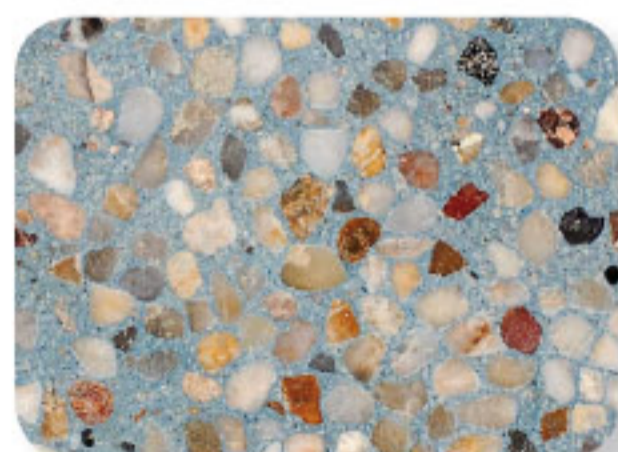

**PALETA KOLORÓW OZDOBNYCH JASTRYCHÓW SZLIFOWANYCH**

**KRUSZYWO BAZALTOWE**

**BŁĘKIT OCEANU**  
**TR310**

**MARSJAŃSKI PYŁ**  
**TR300**

**POWITANIE WIOSNY**  
**TR302**

**ZIELEŃ AMAZONII**  
**TR312**

**PALONA CZERWIĘŃ**  
**TR305**

**CZERWONA PLANETA**  
**TR301**

**ZASTYGŁA LAWY**  
**TR311**

**KRUSZYWO KWARCOWE**

**POPIELATA MOZAIKA**  
**TR600**

**PUSTYNNY BEŻ**  
**TR603**

**KAMIEŃ EGIPITU**  
**TR604**

**GWIEŹDZISTE  
NIEBO**  
**TR606**

**BEZCHMURNE  
NIEBO**  
**TR609**

**DOJRZEWAJĄCA  
OLIWKA**  
**TR602**

**RZYMSKA  
MOZAIKA**  
**TR605**

Kolory w rzeczywistości mogą nieznacznie odbiegać od powyższych wzorców.